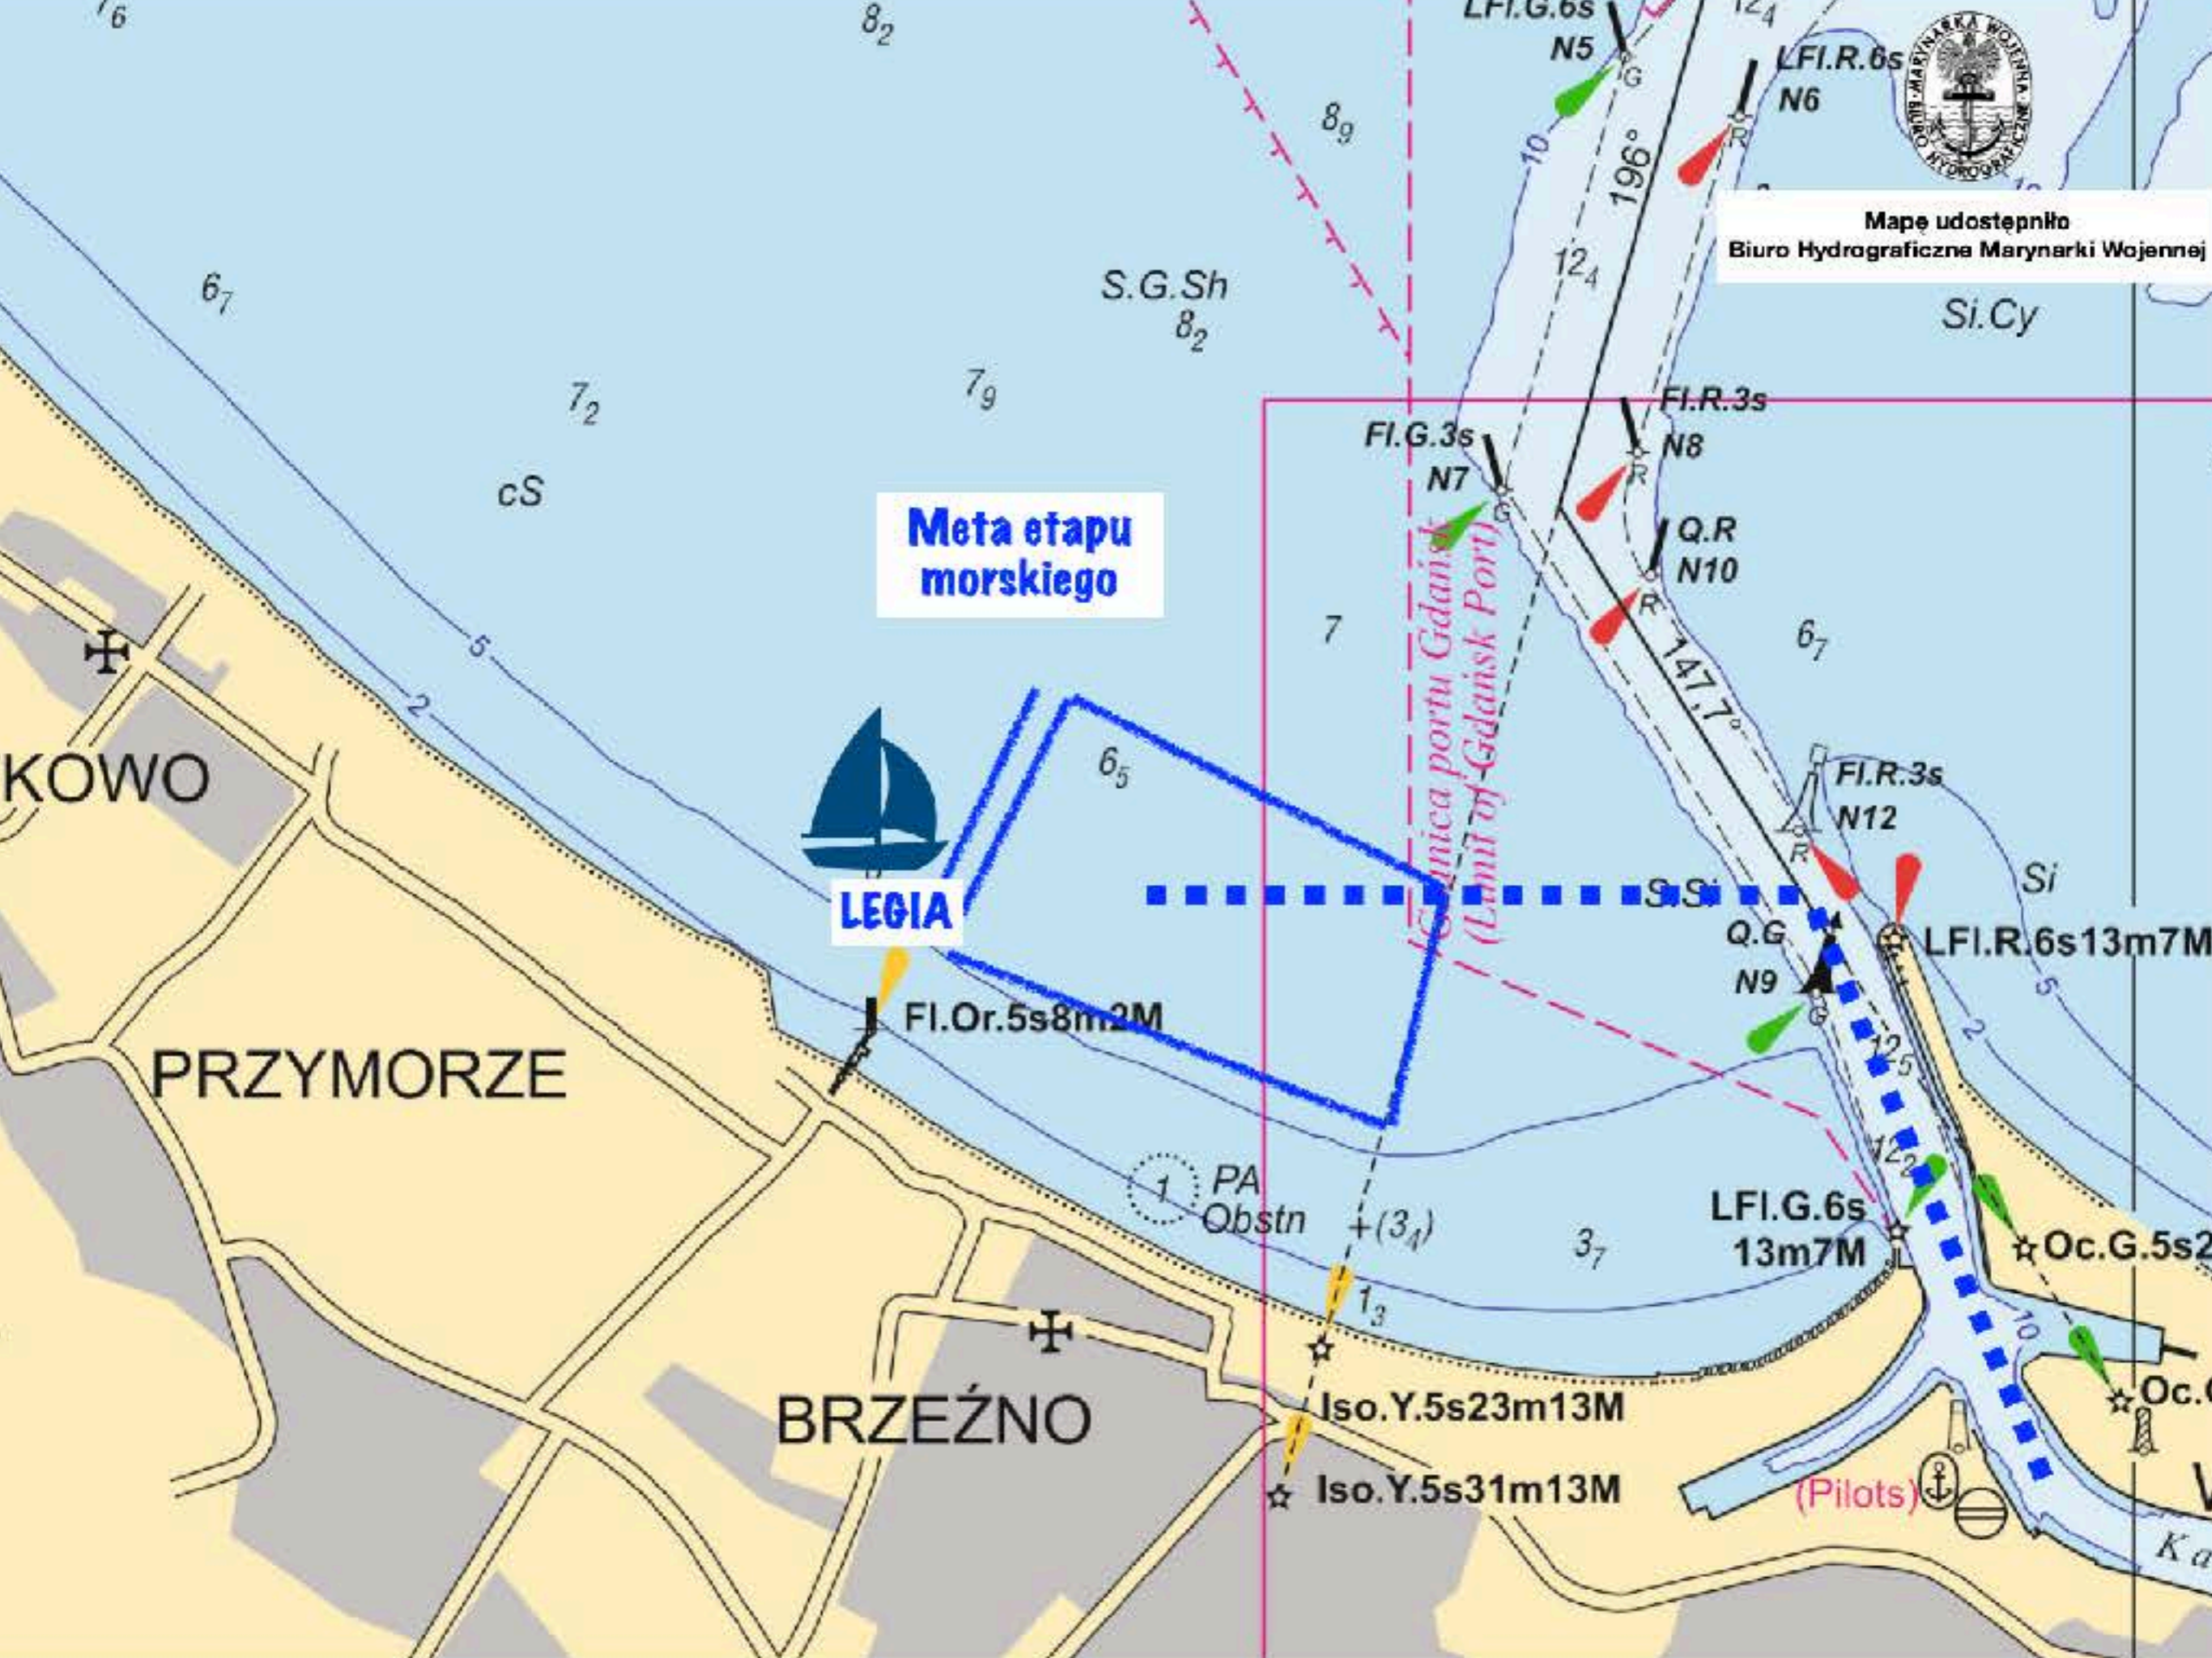

Mapę udostępniło
Biuro Hydrograficzne Marynarki Wojennej

START

Trasa podstawowa

Halsowanie

Z1

Z2

META

**Przejście na
Mottawę**

Obstn

12

117

Mapę udostępniło
Biuro Hydrograficzne Marynarki Wojennej

Meta etapu
morskiego

LEGIA

Granica portu Gdańsk
(Limit of Gdansk Port)

KOWO

PRZYMORZE

BRZEŻNO

(Pilots)

start
parady

Polski Hak
miejsce zbiórki

STRAŻAK

miejsce cumowania

MIEJSCA
CUMOWANIA

MIEJSCA
CUMOWANIA