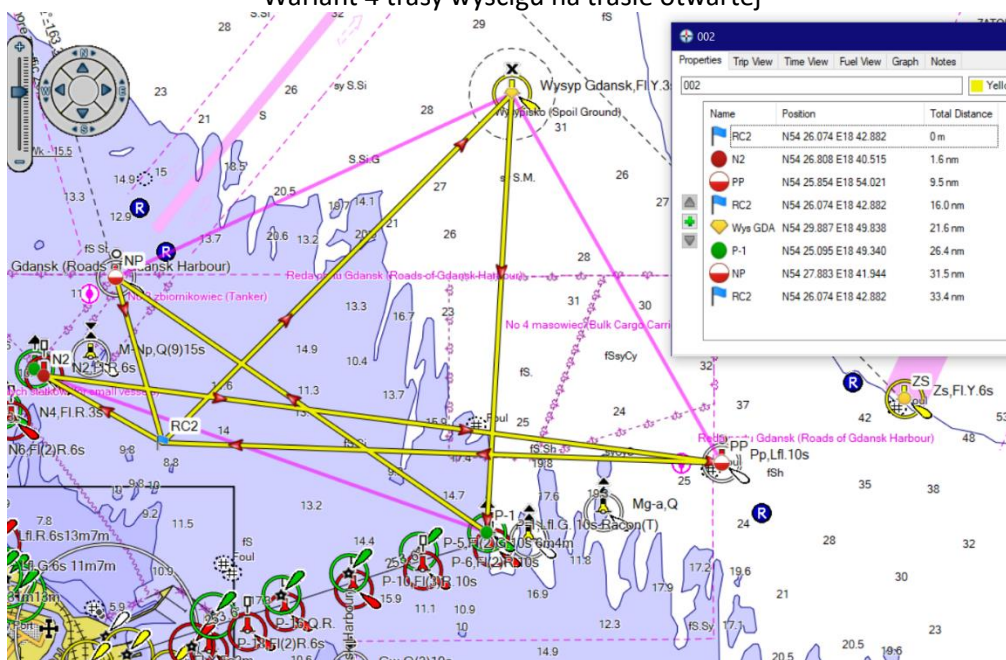

Załącznik nr 3

Wariant 1 trasy wyścigu na trasie otwartej

Start – boja rozprawdzająca¹–Wysyp Gdynia (PB)-NP(PB)-RC(LB)-Wysyp Gdańsk(LB)-NP(LB)-Meta

Wariant 2 trasy wyścigu na trasie otwartej

Start – boja rozprawdzająca¹–N1(PB)-PP(LB)-NP(LB)-RC(PB)-Wysyp Gdynia (PB)-NP(PB)-Meta

Wariant 3 trasy wyścigu na trasie otwartej

Start – boja rozprowadzająca¹–N2(PB)-P1(LB)-NP(LB)-RC(LB)-PP(LB)Wysyp Gdańsk(LB)-NP(LB)-Meta

Wariant 4 trasy wyścigu na trasie otwartej

Start – boja rozprowadzająca¹–N2(PB)-PP(PB)-RC(PB)-Wysyp Gdańsk(PB)-P1(PB)-NP(LB)-Meta

¹kierunek okrążania flaga czerwona lewą burtą, flaga zielona prawą burtą, brak flagi bez boi rozprowadzającej