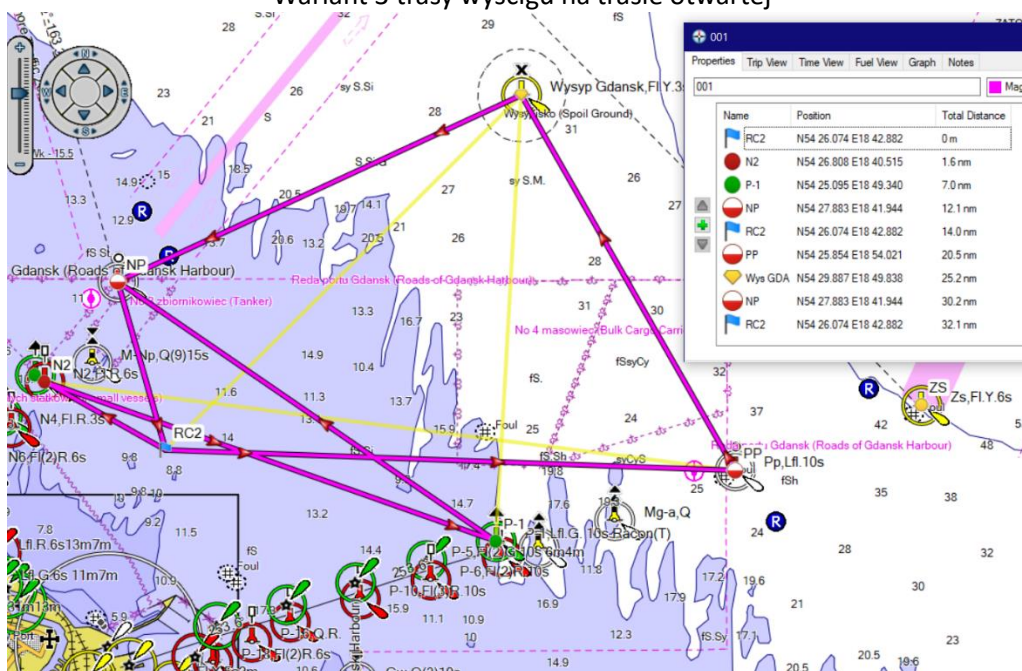

Załącznik nr 3

Wariant 1 trasy wyścigu na trasie otwartej

Start – boja rozprawdzająca¹–Wysyp Gdynia (PB)-NP(PB)-RC(LB)-Wysyp Gdańsk(LB)-NP(LB)-Meta

Wariant 2 trasy wyścigu na trasie otwartej

Start – boja rozprawdzająca¹–N1(PB)-PP(LB)-NP(LB)-RC(PB)-Wysyp Gdynia (PB)-NP(PB)-Meta

Wariant 3 trasy wyścigu na trasie otwartej

Start – boja rozprowadzająca¹–N2(PB)-P1(LB)-NP(LB)-RC(LB)-PP(LB)Wysyp Gdańsk(LB)-NP(LB)-Meta

Wariant 4 trasy wyścigu na trasie otwartej

Start – boja rozprowadzająca¹–N2(PB)-PP(PB)-RC(PB)-Wysyp Gdańsk(PB)-P1(PB)-NP(LB)-Meta

¹kierunek okrążania flaga czerwona lewą burtą, flaga zielona prawą burtą, brak flagi bez boi rozprowadzającej