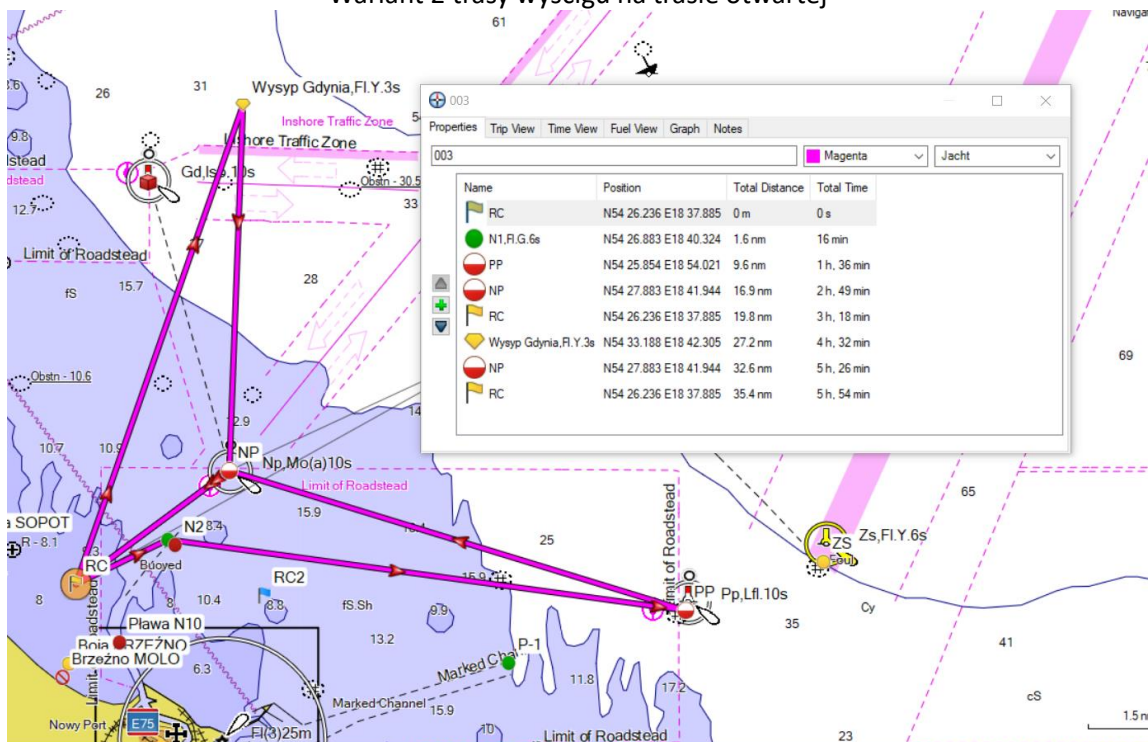

Załącznik nr 3

Wariant 1 trasy wyścigu na trasie otwartej

Start – boja rozprawdzająca¹–Wysyp Gdynia (PB)-NP(PB)-RC(LB)-Wysyp Gdańsk(LB)-NP(LB)-Meta

Wariant 2 trasy wyścigu na trasie otwartej

Start – boja rozprawdzająca¹–N1(PB)-PP(LB)-NP(LB)-RC(PB)-Wysyp Gdynia (PB)-NP(PB)-Meta

Wariant 3 trasy wyścigu na trasie otwartej

Start – boja rozprowadzająca¹–N2(PB)-P1(LB)-NP(LB)-RC(LB)-PP(LB)Wysyp Gdańsk(LB)-NP(LB)-Meta

Wariant 4 trasy wyścigu na trasie otwartej

Start – boja rozprowadzająca¹–N2(PB)-PP(PB)-RC(PB)-Wysyp Gdańsk(PB)-P1(PB)-NP(LB)-Meta

¹kierunek okrążania flaga czerwona lewą burtą, flaga zielona prawą burtą, brak flagi bez boi rozprowadzającej