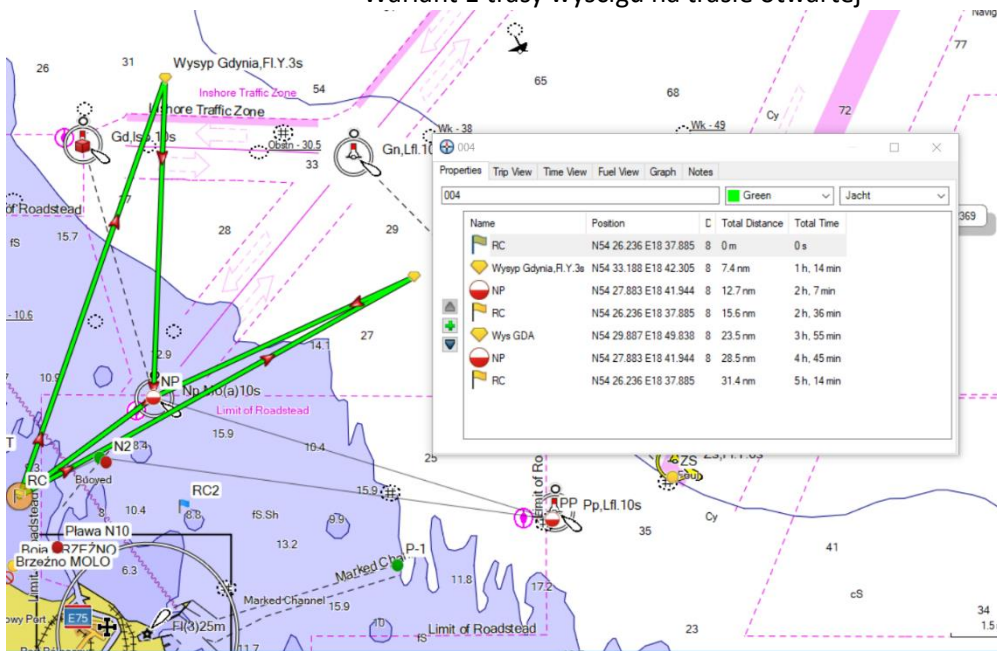

Załącznik nr 3

Wariant 1 trasy wyścigu na trasie otwartej

Start – boja rozprawdzająca¹–Wysyp Gdynia (PB)-NP(PB)-RC(LB)-Wysyp Gdańsk(LB)-NP(LB)-Meta

Wariant 2 trasy wyścigu na trasie otwartej

Start – boja rozprawdzająca¹–N1(PB)-PP(LB)-NP(LB)-RC(PB)-Wysyp Gdynia (PB)-NP(PB)-Meta

Wariant 3 trasy wyścigu na trasie otwartej

Start – boja rozprowadzająca¹–N2(PB)-P1(LB)-NP(LB)-RC(LB)-PP(LB)Wysyp Gdańsk(LB)-NP(LB)-Meta

Wariant 4 trasy wyścigu na trasie otwartej

Start – boja rozprowadzająca¹–N2(PB)-PP(PB)-RC(PB)-Wysyp Gdańsk(PB)-P1(PB)-NP(LB)-Meta

¹kierunek okrążania flaga czerwona lewą burtą, flaga zielona prawą burtą, brak flagi bez boi rozprowadzającej